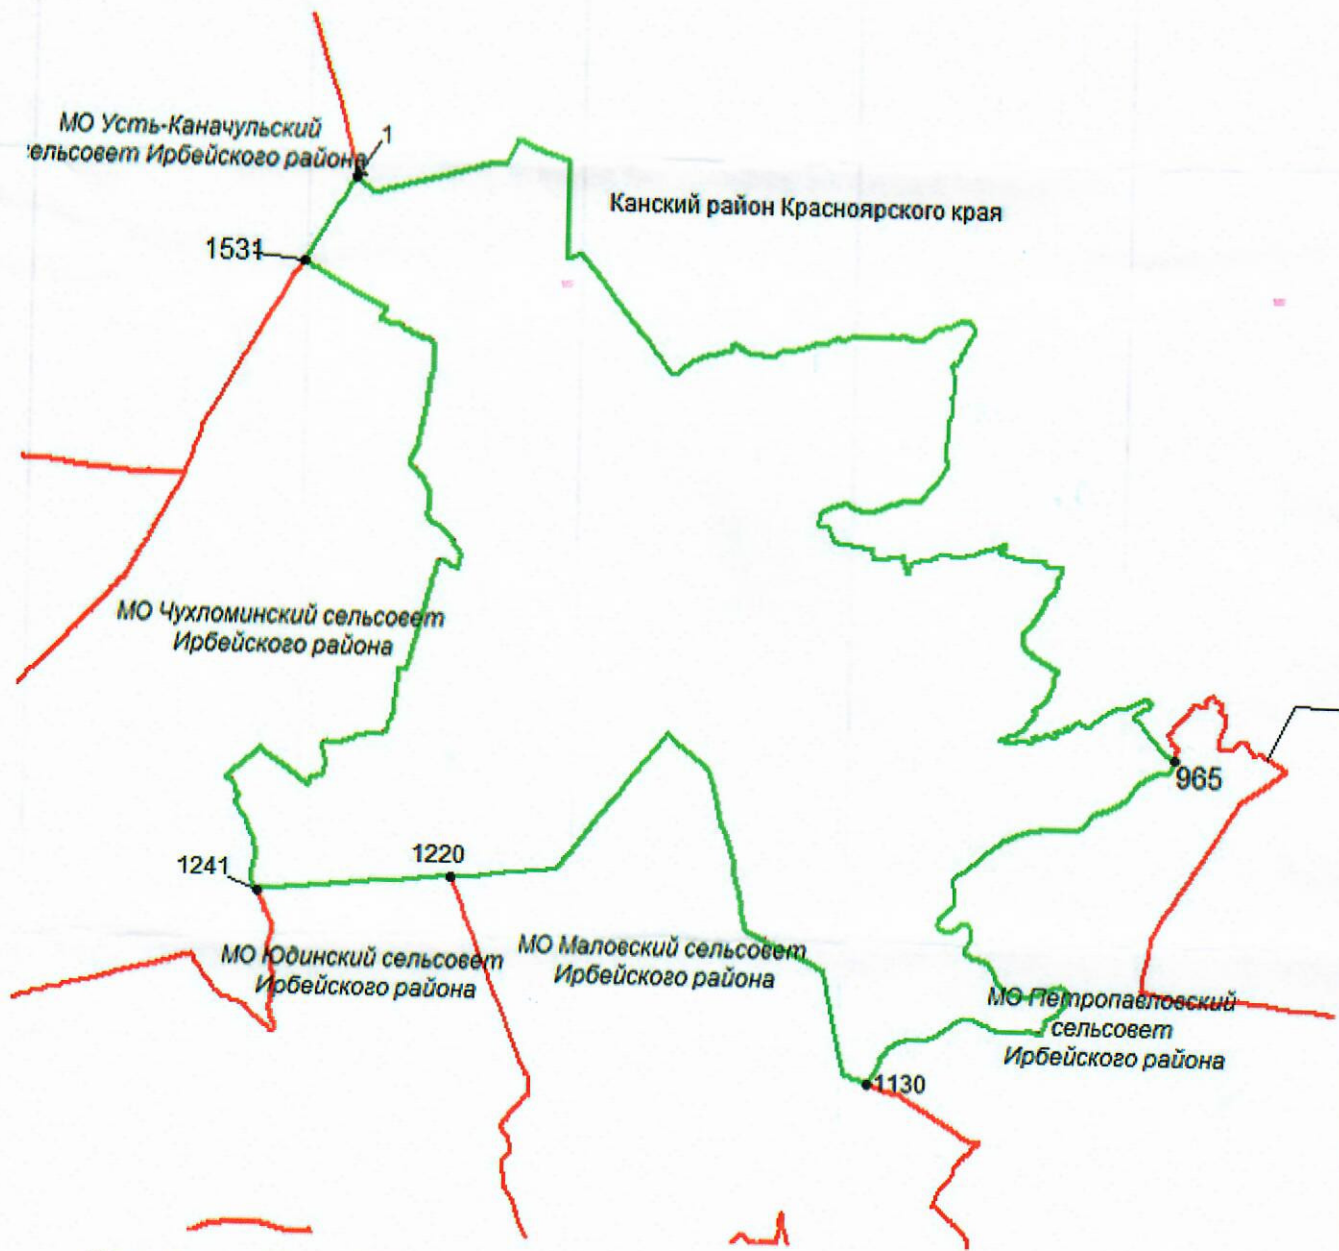

**Карта (План)**  
**Граница муниципального образования Тумаковский сельсовет**  
**Ирбейского района Красноярского края**  
**План границ объекта землеустройства**

Площадь 16677,05 га  
Масштаб 1:1500

**Условные обозначения:**

-  - уточненная граница муниципального образования, подготовленная АО "Гражданпроект"
-  - граница смежных муниципальных образований
-  1 - характерная (поворотная, узловая) точка границы муниципального образования